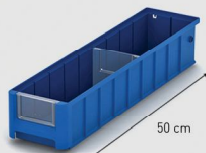

КОМПЛЕКТУЮЩИЕ:

АССОРТИМЕНТНЫЙ РЯД

Д - Длина
Ш - Ширина
В - Высота

Для полок глубиной 30 см

Артикул	Размеры, см		
	д	ш	в
SK 3109	30	11,7	9
SK 31509	30	15,6	9
SK 3209	30	23,4	9
SK 3214	30	23,4	14

Для полок глубиной 40 см

Артикул	Размеры, см		
	д	ш	в
SK 4109	40	11,7	9
SK 41509	40	15,6	9
SK 4209	40	23,4	9
SK 4214	40	23,4	14

Для полок глубиной 50 см

Артикул	Размеры, см		
	д	ш	в
SK 5109	50	11,7	9
SK 51509	50	15,6	9
SK 5209	50	23,4	9
SK 5214	50	23,4	14

Для полок глубиной 60 см

Артикул	Размеры, см		
	д	ш	в
SK 6109	60	11,7	9
SK 61509	60	15,6	9
SK 6209	60	23,4	9
SK 6214	60	23,4	14

КОМПЛЕКТУЮЩИЕ:

ПЕРЕДНЯЯ ПАНЕЛЬ

1. Защита содержимого от повреждений и загрязнений
2. Место под этикетку
3. Съёмная конструкция
4. Материал: прозрачный пластик