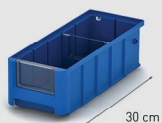

СЕРИЯ ПОЛОЧНЫХ КОНТЕЙНЕРОВ SK

16 моделей для стеллажей глубиной 30, 40, 50, 60 см

- Эффективное хранение в стеллажных системах
- Надежное штабелирование и прочность благодаря продуманной конструкции
- Долговечность в использовании
- Широкий функционал благодаря наличию комплектующих
- Область применения: склад, архив, библиотека, и прочее
- Возможность заказа от одной штуки
- Материал - первичное сырьё
- Температура эксплуатации от -20 до +40 °с, t° мойки до +95 °с

КОМПЛЕКТУЮЩИЕ:

АССОРТИМЕНТНЫЙ РЯД

Д - Длина
Ш - Ширина
В - Высота

Для полок глубиной 30 см

Артикул	Размеры, см		
	д	ш	в
SK 3109	30	11,7	9
SK 31509	30	15,6	9
SK 3209	30	23,4	9
SK 3214	30	23,4	14

Для полок глубиной 40 см

Артикул	Размеры, см		
	д	ш	в
SK 4109	40	11,7	9
SK 41509	40	15,6	9
SK 4209	40	23,4	9
SK 4214	40	23,4	14

Для полок глубиной 50 см

Артикул	Размеры, см		
	д	ш	в
SK 5109	50	11,7	9
SK 51509	50	15,6	9
SK 5209	50	23,4	9
SK 5214	50	23,4	14