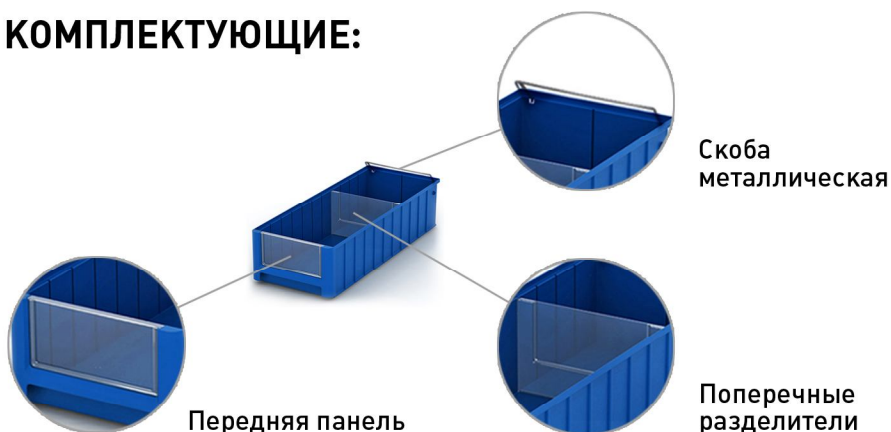

СЕРИЯ ПОЛОЧНЫХ КОНТЕЙНЕРОВ SK

16 моделей для стеллажей глубиной 30, 40, 50, 60 см

- Эффективное хранение в стеллажных системах
- Надежное штабелирование и прочность благодаря продуманной конструкции
- Долговечность в использовании
- Широкий функционал благодаря наличию комплектующих
- Область применения: склад, архив, библиотека, и прочее
- Возможность заказа от одной штуки
- Материал - первичное сырьё
- Температура эксплуатации от -20 до +40 °с, t° мойки до +95 °с

КОМПЛЕКТУЮЩИЕ:

АССОРТИМЕНТНЫЙ РЯД

Д - Длина
Ш - Ширина
В - Высота

Для полок глубиной 30 см

Артикул	Размеры, см		
	д	ш	в
SK 3109	30	11,7	9
SK 31509	30	15,6	9
SK 3209	30	23,4	9
SK 3214	30	23,4	14

Для полок глубиной 40 см

Для полок глубиной 60 см

Артикул	Размеры, см		
	д	ш	в
SK 6109	60	11,7	9
SK 61509	60	15,6	9
SK 6209	60	23,4	9
SK 6214	60	23,4	14

КОМПЛЕКТУЮЩИЕ:

ПЕРЕДНЯЯ ПАНЕЛЬ

1. Защита содержимого от повреждений и загрязнений
2. Место под этикетку
3. Съёмная конструкция
4. Материал: прозрачный пластик

ПОПЕРЕЧНЫЕ РАЗДЕЛИТЕЛИ

1. Организация внутреннего пространства
2. Место под этикетку
3. Прочное крепление
4. Возможность установки с шагом 5 см
5. Съёмная конструкция
6. Материал: прозрачный пластик

Артикул	Подходит для контейнеров
TD 1109	SK 3109, SK 4109, SK 5109, SK 6109
TD 1509	SK 31509, SK 41509, SK 51509, SK 61509
TD 2309	SK 3209, SK 4209, SK 5209, SK 6209
TD 2314	SK 3214, SK 4214, SK 5214, SK 6214