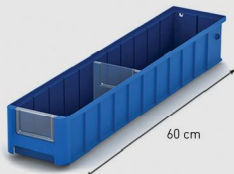

КОМПЛЕКТУЮЩИЕ:

АССОРТИМЕНТНЫЙ РЯД

Д - Длина
Ш - Ширина
В - Высота

Для полок глубиной 30 см

Артикул	Размеры, см		
	д	ш	в
SK 3109	30	11,7	9
SK 31509	30	15,6	9
SK 3209	30	23,4	9
SK 3214	30	23,4	14

Для полок глубиной 40 см

Артикул	Размеры, см		
	д	ш	в
SK 4109	40	11,7	9
SK 41509	40	15,6	9
SK 4209	40	23,4	9
SK 4214	40	23,4	14

Для полок глубиной 50 см

Артикул	Размеры, см		
	д	ш	в
SK 5109	50	11,7	9
SK 51509	50	15,6	9
SK 5209	50	23,4	9
SK 5214	50	23,4	14

Для полок глубиной 60 см

Артикул	Размеры, см		
	д	ш	в
SK 6109	60	11,7	9
SK 61509	60	15,6	9
SK 6209	60	23,4	9
SK 6214	60	23,4	14

КОМПЛЕКТУЮЩИЕ:

ПЕРЕДНЯЯ ПАНЕЛЬ

1. Защита содержимого от повреждений и загрязнений
2. Место под этикетку
3. Съёмная конструкция
4. Материал: прозрачный пластик