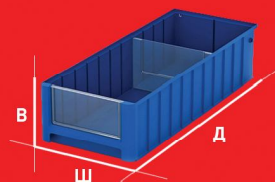

СЕРИЯ ПОЛОЧНЫХ КОНТЕЙНЕРОВ SK

16 моделей для стеллажей глубиной 30, 40, 50, 60 см

- Эффективное хранение в стеллажных системах
- Надежное штабелирование и прочность благодаря продуманной конструкции
- Долговечность в использовании
- Широкий функционал благодаря наличию комплектующих
- Область применения: склад, архив, библиотека, и прочее
- Возможность заказа от одной штуки
- Материал - первичное сырьё
- Температура эксплуатации от -20 до +40 °с, t° мойки до +95 °с

КОМПЛЕКТУЮЩИЕ:

АССОРТИМЕНТНЫЙ РЯД

Д - Длина
Ш - Ширина
В - Высота

Для полок глубиной 30 см

Артикул	Размеры, см		
	д	ш	в
SK 3109	30	11,7	9
SK 31509	30	15,6	9
SK 3209	30	23,4	9
SK 3214	30	23,4	14

Для полок глубиной 40 см

Артикул	Размеры, см		
	д	ш	в
SK 4109	40	11,7	9
SK 41509	40	15,6	9
SK 4209	40	23,4	9
SK 4214	40	23,4	14

Для полок глубиной 50 см

Артикул	Размеры, см		
	д	ш	в
SK 5109	50	11,7	9
SK 51509	50	15,6	9
SK 5209	50	23,4	9
SK 5214	50	23,4	14

Для полок глубиной 60 см

Артикул	Размеры, см		
	д	ш	в
SK 6109	60	11,7	9
SK 61509	60	15,6	9
SK 6209	60	23,4	9
SK 6214	60	23,4	14

КОМПЛЕКТУЮЩИЕ:

ПЕРЕДНЯЯ ПАНЕЛЬ

1. Защита содержимого от повреждений и загрязнений
2. Место под этикетку
3. Съёмная конструкция
4. Материал: прозрачный пластик