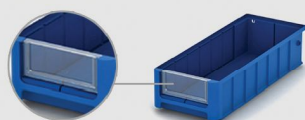

Для полок глубиной 60 см

Артикул	Размеры, см		
	д	ш	в
SK 6109	60	11,7	9
SK 61509	60	15,6	9
SK 6209	60	23,4	9
SK 6214	60	23,4	14

КОМПЛЕКТУЮЩИЕ:

ПЕРЕДНЯЯ ПАНЕЛЬ

1. Защита содержимого от повреждений и загрязнений
2. Место под этикетку
3. Съёмная конструкция
4. Материал: прозрачный пластик